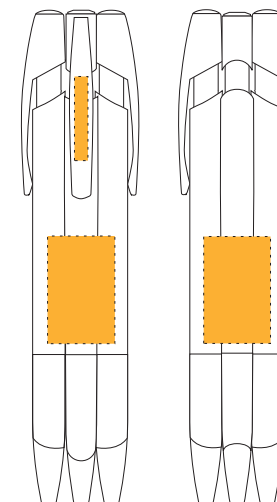

mediacllic grip

Najpopularniejszy produkt, maksimum komfortu

Informacje ogólne

kod produktu:
długopis: 1020
ołówek: 1021

Minimalna ilość:
500 szt.

Opakowanie standardowe

 = 4,3 Kg

 = 8,5 gr

Dostępne końcówki piszące i kolory tuszu

● R1 ● R2 - długopis
∅ 0,7 mm - ołówek

Usługi (trony 11-13)

www.bicgraphic.eu

Opcje specjane (trony 156-163)

Pola nadruku

Sitodruk
Przód
3 kolory
32 mm x 20 mm

Tył
3 kolory
32 mm x 20 mm

Klip
2 kolory
25 mm x 4 mm

Wybierz 1 pole nadruku na korpusie

25 mm x 4 mm 2 kolory

32 mm x 20 mm 3 kolory

Zatyczka i Klip

Pelny	01	12	10	03	13	04	07	2B	05	18	29	02	Mrożony	69
-------	----	----	----	----	----	----	----	----	----	----	----	----	---------	----

korpus i uchwyt

Pelny

Mrożony

prostota + technologia = niska cena

Informacje ogólne

kod produktu:
długopis: 1838

Minimalna ilość:
500 szt.

Opakowanie standardowe