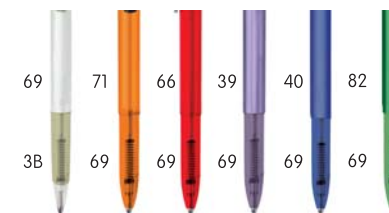

mediacllic grip

Najpopularniejszy produkt, maksimum komfortu

Informacje ogólne

kod produktu:
długopis: 1020
ołówek: 1021

Minimalna ilość:
500 szt.

Opakowanie standardowe

 = 4,3 Kg

 = 8,5 gr

Dostępne końcówki piszące i kolory tuszu

● R1 ● R2 - długopis
∅ 0,7 mm - ołówek

Usługi (trony 11-13)

www.bicgraphic.eu

Opcje specjane (trony 156-163)

Pola nadruku

Sitodruk
Przód
3 kolory
32 mm x 20 mm

Tył
3 kolory
32 mm x 20 mm

Klip
2 kolory
25 mm x 4 mm

Wybierz 1 pole nadruku na korpusie

25 mm x 4 mm 2 kolory

32 mm x 20 mm 3 kolory

Zatyczka i Klip

Pelny	01	12	10	03	13	04	07	2B	05	18	29	02	Mrożony	69
-------	----	----	----	----	----	----	----	----	----	----	----	----	---------	----

korpus i uchwyt

Pelny

Mrożony

prostota + technologia = niska cena

Informacje ogólne

kod produktu:
długopis: 1838

Minimalna ilość:
500 szt.

Opakowanie standardowe