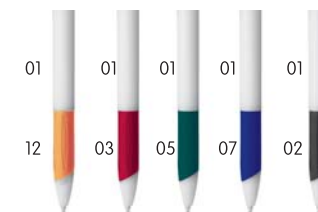

mediacllic grip

Najpopularniejszy produkt, maksimum komfortu

Informacje ogólne

kod produktu:
długopis: 1020
ołówek: 1021

Minimalna ilość:
500 szt.

Opakowanie standardowe

 = 4,3 Kg

 = 8,5 gr

Dostępne końcówki piszące i kolory tuszu

● R1 ● R2 - długopis
∅ 0,7 mm - ołówek

Usługi (trony 11-13)

www.bicgraphic.eu

Opcje specjane (trony 156-163)

Pola nadruku

Sitodruk
Przód
3 kolory
32 mm x 20 mm

Tył
3 kolory
32 mm x 20 mm

Klip
2 kolory
25 mm x 4 mm

Wybierz 1 pole nadruku na korpusie

25 mm x 4 mm 2 kolory

32 mm x 20 mm 3 kolory

Zatyczka i Klip

Pelny	01	12	10	03	13	04	07	2B	05	18	29	02	Mrożony	69
-------	----	----	----	----	----	----	----	----	----	----	----	----	---------	----

korpus i uchwyt

Pelny

Mrożony

prostota + technologia = niska cena

Informacje ogólne

kod produktu:
długopis: 1838

Minimalna ilość:
500 szt.

Opakowanie standardowe